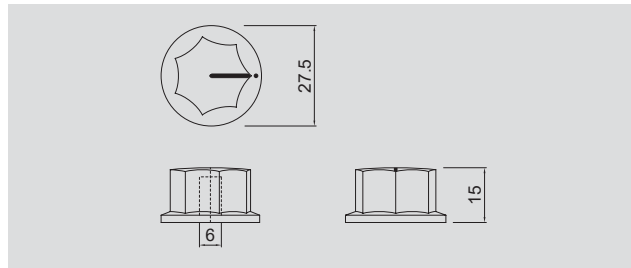

노브

KNOB

KN13-1

KN13-2

KN13-3

KN13-4

KN13-5

KN13-6

오일 킬러
OIL KILLER

레벨게이지
LEVEL GAUGE

인터페이스 커버
INTERFACE COVER

정류기
POWER CONVERTOR

역결상 계전기
PHASE MONITORING RELAY

풋 스위치
FOOT SWITCH

푸쉬 버튼 스위치
PUSH BUTTON SWITCH

코드 스위치
CODE SWITCH

노브
KNOB

로타리 스위치
ROTARY SWITCH

써지 보호 장치
SURGE PROTECTIVE DEVICE

스파크 킬러
SPARK KILLER

LED 인디케이터
LED INDICATOR

노 휴즈 브레카 핸들
N.F.B HANDLE

케이블 그랜드
CABLE GLAND

팬·팬커버
FAN·FAN COVER

힌지/록커/키
HINGE/LOCKER/KEY

로드메타·알피엠메타
LOAD METER·RPM METER

기타 품목
THE OTHER PRODUCTS