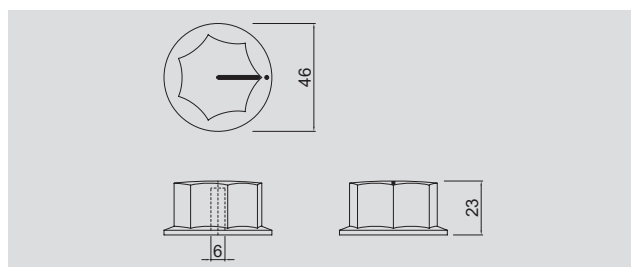

노브

KNOB

KN13-1

KN13-2

KN13-3

KN13-4

KN13-5

KN13-6

오일 킬러
OIL KILLER

레벨게이지
LEVEL GAUGE

인터페이스 커버
INTERFACE COVER

정류기
POWER CONVERTOR

역결상 계전기
PHASE MONITORING RELAY

풋 스위치
FOOT SWITCH

푸쉬 버튼 스위치
PUSH BUTTON SWITCH

코드 스위치
CODE SWITCH

노브
KNOB

로타리 스위치
ROTARY SWITCH

써지 보호 장치
SURGE PROTECTIVE DEVICE

스파크 킬러
SPARK KILLER

LED 인디케이터
LED INDICATOR

노 휴즈 브레카 핸들
N.F.B HANDLE

케이블 그랜드
CABLE GLAND

팬·팬커버
FAN·FAN COVER

힌지/록커/키
HINGE/LOCKER/KEY

로드메타·알피엠메타
LOAD METER·RPM METER

기타 품목
THE OTHER PRODUCTS