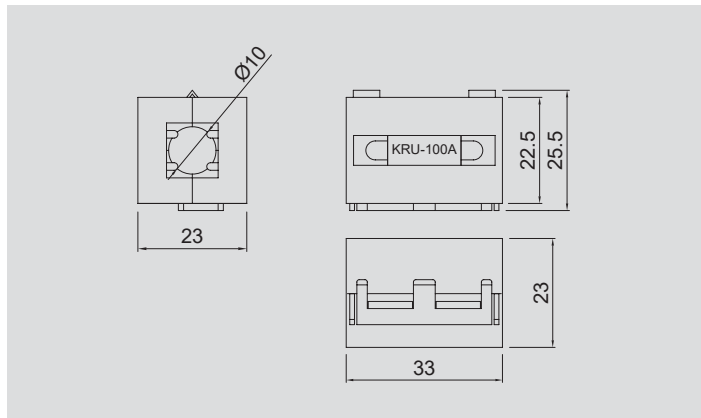

페라이트 코어

FERRITE CORE

KRU-90A

KRU-100A

KRU-130A

사용 예 Usage

페라이트 코어를 AC 전선에 부착함으로써 고주파 성분을 막아주어 전선 내 전류가 원활하게 흐를 수 있게 도와 줍니다.

Placing ferrite core on AC cable help preventing high frequency as a result, the current on the cable is able to flow smoothly.