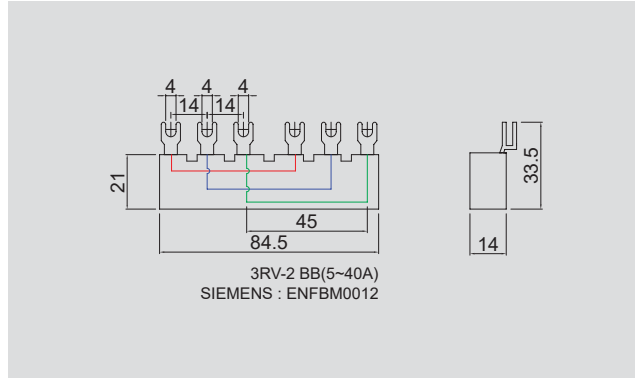

부스바

BUSBARS

3RV-SERIES (SIEMENS, SCHNEIDER)

3RV-2BB