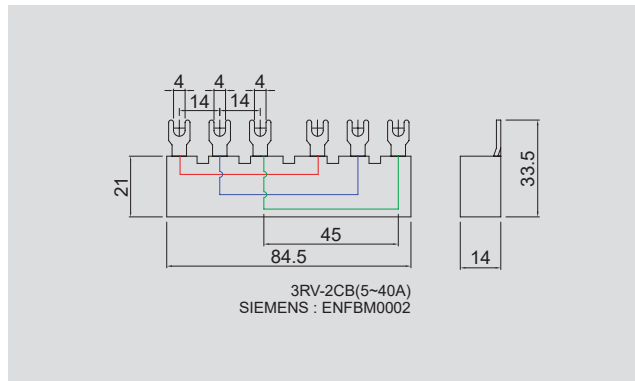

부스바

BUSBARS

3RV-SERIES (SIEMENS, SCHNEIDER)

3RV-2BB

3RV-2CB

3RV-3CB

3RV-4CB

오일 킬러
OIL KILLER

레벨게이지
LEVEL GAUGE

인터페이스 커버
INTERFACE COVER

정류기
POWER CONVERTOR

역-결상 계전기
PHASE MONITORING RELAY

풋 스위치
FOOT SWITCH

푸쉬 버튼 스위치
PUSH BUTTON SWITCH

코드 스위치
CODE SWITCH

노브
KNOB

로타리 스위치
ROTARY SWITCH

써지 보호 장치
SURGE PROTECTIVE DEVICE

스파크 킬러
SPARK KILLER

LED 인디케이터
LED INDICATOR

노 휴즈 브레카 핸들
N.F.B HANDLE

케이블 그랜드
CABLE GLAND

팬-팬커버
FAN · FAN COVER

힌지/록커/키
HINGE/LOCKER/KEY

로드메타·알피옴메타
LOAD METER · RPM METER

기타 품목
THE OTHER PRODUCTS