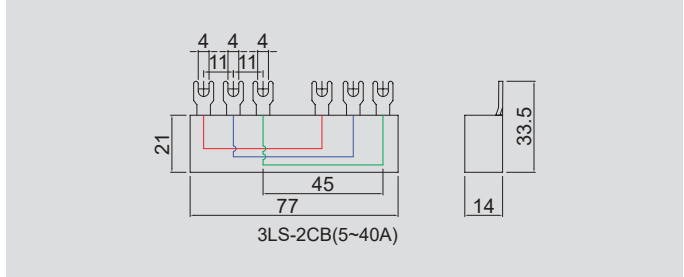

부스바

BUSBARS

3LS - SERIES (LS)

3LS-2CB