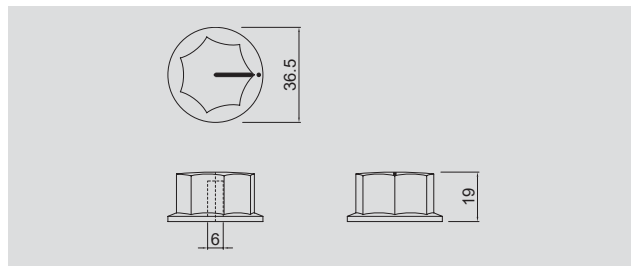

노브

KNOB

KN13-1

KN13-2

KN13-3

KN13-4

KN13-5

KN13-6

오일 킬러
OIL KILLER

레벨게이지
LEVEL GAUGE

인터페이스 커버
INTERFACE COVER

정류기
POWER CONVERTOR

역결상 계전기
PHASE MONITORING RELAY

풋 스위치
FOOT SWITCH

푸쉬 버튼 스위치
PUSH BUTTON SWITCH

코드 스위치
CODE SWITCH

노브
KNOB

로타리 스위치
ROTARY SWITCH

써지 보호 장치
SURGE PROTECTIVE DEVICE

스파크 킬러
SPARK KILLER

LED 인디케이터
LED INDICATOR

노 휴즈 브레카 핸들
N.F.B HANDLE

케이블 그랜드
CABLE GLAND

팬·팬커버
FAN·FAN COVER

힌지/록커/키
HINGE/LOCKER/KEY

로드메타·알피엠메타
LOAD METER·RPM METER

기타 품목
THE OTHER PRODUCTS