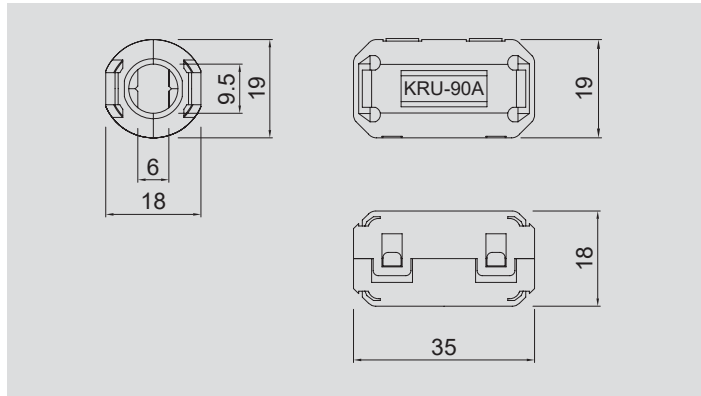

페라이트 코어

FERRITE CORE

KRU-90A