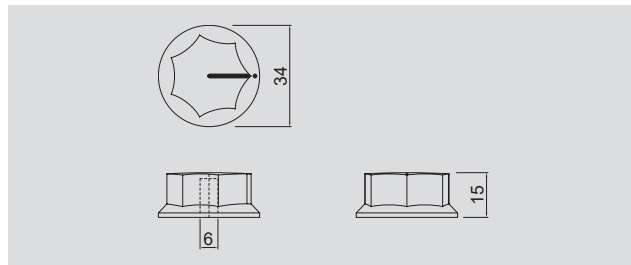

노브

KNOB

KN13-1

KN13-2

KN13-3

KN13-4

KN13-5

KN13-6

오일 킬러
OIL KILLER

레벨게이지
LEVEL GAUGE

인터페이스 커버
INTERFACE COVER

정류기
POWER CONVERTOR

역결상 계전기
PHASE MONITORING RELAY

풋 스위치
FOOT SWITCH

푸쉬 버튼 스위치
PUSH BUTTON SWITCH

코드 스위치
CODE SWITCH

노브
KNOB

로타리 스위치
ROTARY SWITCH

써지 보호 장치
SURGE PROTECTIVE DEVICE

스파크 킬러
SPARK KILLER

LED 인디케이터
LED INDICATOR

노 휴즈 브레카 핸들
N.F.B HANDLE

케이블 그랜드
CABLE GLAND

팬·팬커버
FAN·FAN COVER

힌지/록커/키
HINGE/LOCKER/KEY

로드메타·알피엠메타
LOAD METER·RPM METER

기타 품목
THE OTHER PRODUCTS