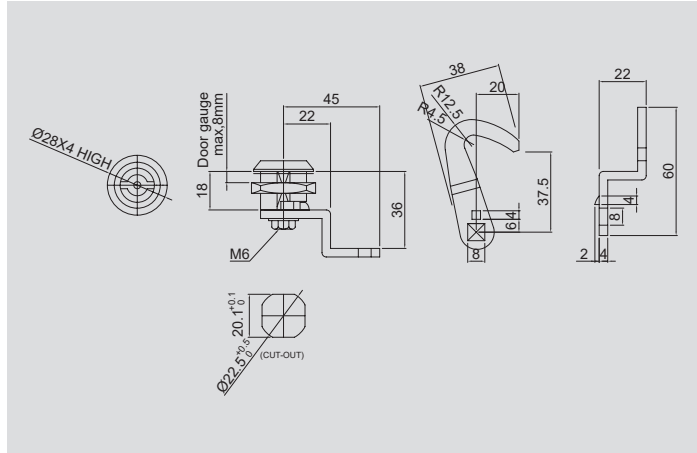

록커

LOCKER

R70083-1