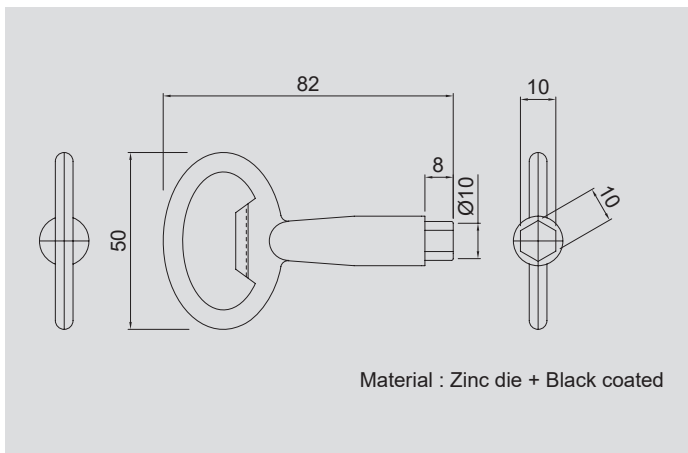

키

KEY

R70084 (BK)