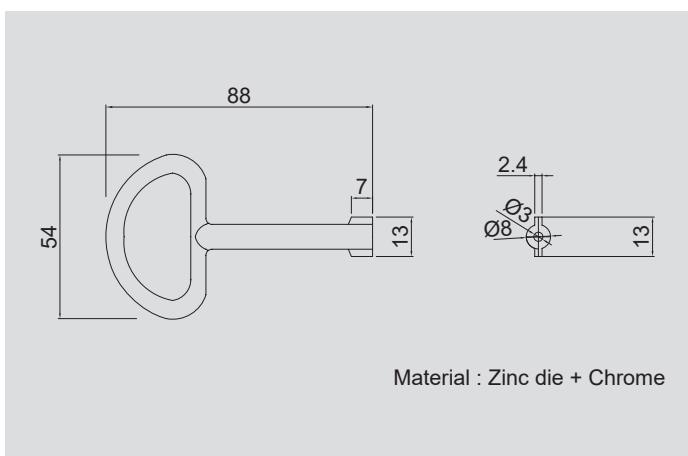

로드메타·알피엠메타
LOAD METER·RPM METER

기타 품목
THE OTHER PRODUCTS

키

KEY

R70084 (BK)

R70084C

R70086

* 재질 : 아연(ZNDC2) * 표면처리 : 크롬도금(CR) / 흑색도장 * Material : Zinc(ZNDC2) * Finish : Chromium plating / Black painting