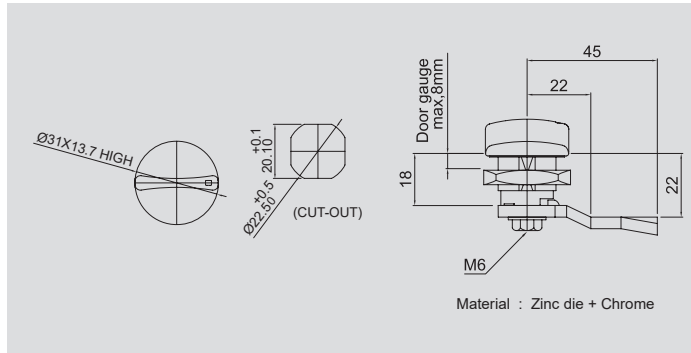

R7222S(DG)