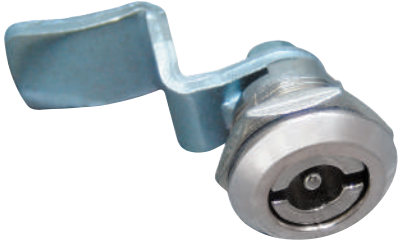

록커

LOCKER

R70082

※ R70194

※ R70194는 주문 생산품.

※ R70194 ordering production.

R70082-1

R70083

※ R70195

※ R70195는 주문 생산품.

※ R70195 ordering production.

R70117

* 재질 : 아연(ZNDC2) * 표면처리 : 크롬도금(CR) / 흑색도장 * Material : Zinc(ZNDC2) * Finish : Chromium plating / Black painting

오일 킬러
OIL KILLER

인터페이스 커버
INTERFACE COVER

정류기
POWER CONVERTOR

역-결상 계전기
PHASE MONITORING RELAY

풋 스위치
FOOT SWITCH

푸쉬 버튼 스위치
PUSH BUTTON SWITCH

코드 스위치
CODE SWITCH

노브
KNOB

로타리 스위치
ROTARY SWITCH

써지 보호 장치
SURGE PROTECTIVE DEVICE

스파크 킬러
SPARK KILLER

LED 인디케이터
LED INDICATOR

노 후즈 브레카 핸들
N.F.B HANDLE

케이블 그랜드
CABLE GLAND

팬 커버
FAN COVER

힌지/록커/키
HINGE/LOCKER/KEY

로드메타·알피엠메타
LOAD METER·RPM METER

기타 품목
THE OTHER PRODUCTS