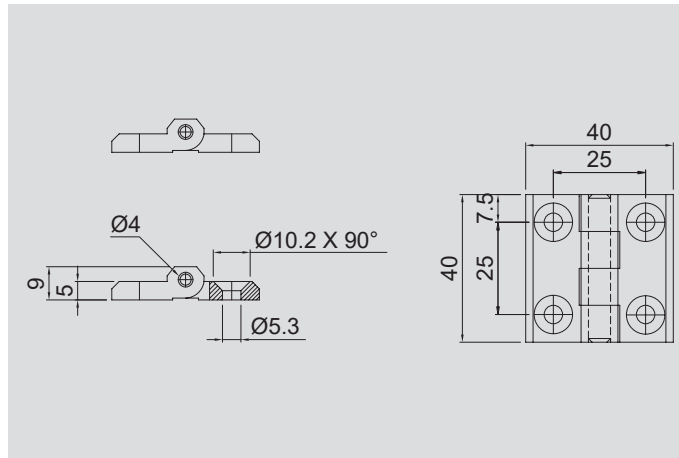

힌지

HINGE

R70100

※R70205