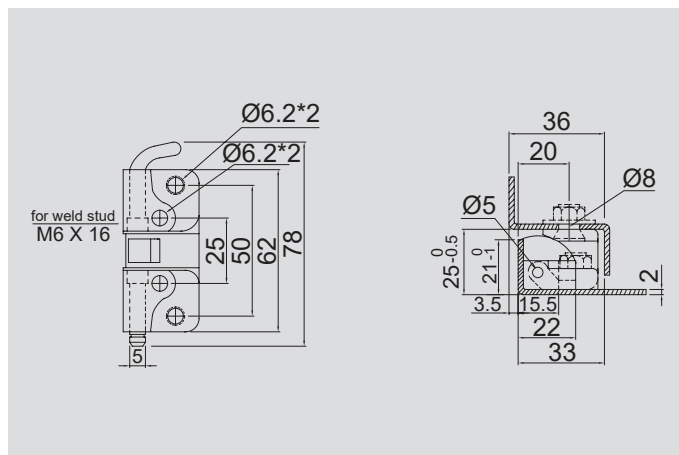

힌지

HINGE

R70100

※R70205

R70119

R70207

* 재질 : 아연(ZNDC2) * 표면처리 : 크롬도금(CR) / 흑색도장 * Material : Zinc(ZNDC2) * Finish : Chromium plating / Black painting

* 힌지 조립 후 180도 이상 열게 될 경우 제품에 이상이 발생할 수 있습니다.

* If you open the hinge more than 180 degrees after assembling the hinge, the product may malfunction.

오일 킬러
OIL KILLER

인터페이스 커버
INTERFACE COVER

정류기
POWER CONVERTOR

역-결상 계전기
PHASE MONITORING RELAY

풋 스위치
FOOT SWITCH

푸쉬 버튼 스위치
PUSH BUTTON SWITCH

코드 스위치
CODE SWITCH

노브
KNOB

로타리 스위치
ROTARY SWITCH

써지 보호 장치
SURGE PROTECTIVE DEVICE

스파크 킬러
SPARK KILLER

LED 인디케이터
LED INDICATOR

노 후즈 브레카 핸들
N.F.B HANDLE

케이블 그랜드
CABLE GLAND

팬 커버
FAN COVER

힌지/록커/키
HINGE/LOCKER/KEY

로드메타·알피엠메타
LOAD METER·RPM METER

기타 품목
THE OTHER PRODUCTS