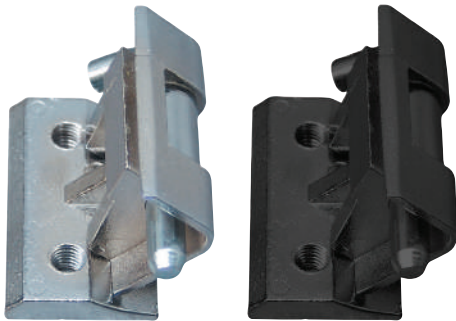

HINGE / LOCKER / KEY

힌지·록커·키

힌지

HINGE

R70202

※R70077

R70089

※R70203

R70105

※R70204

* 재질 : 아연(ZNDC2) * 표면처리 : 크롬도금(CR) / 흑색도장 * Material : Zinc(ZNDC2) * Finish : Chromium plating / Black painting

* 힌지 조립 후 180도 이상 열게 될 경우 제품에 이상이 발생할 수 있습니다.

* If you open the hinge more than 180 degrees after assembling the hinge, the product may malfunction.

힌지

HINGE

R70100

※R70205

R70119

R70207

* 재질 : 아연(ZNDC2) * 표면처리 : 크롬도금(CR) / 흑색도장 * Material : Zinc(ZNDC2) * Finish : Chromium plating / Black painting

* 힌지 조립 후 180도 이상 열게 될 경우 제품에 이상이 발생할 수 있습니다.

* If you open the hinge more than 180 degrees after assembling the hinge, the product may malfunction.

오일 킬러
OIL KILLER

인터페이스 커버
INTERFACE COVER

정류기
POWER CONVERTOR

역-결상 계전기
PHASE MONITORING RELAY

풋 스위치
FOOT SWITCH