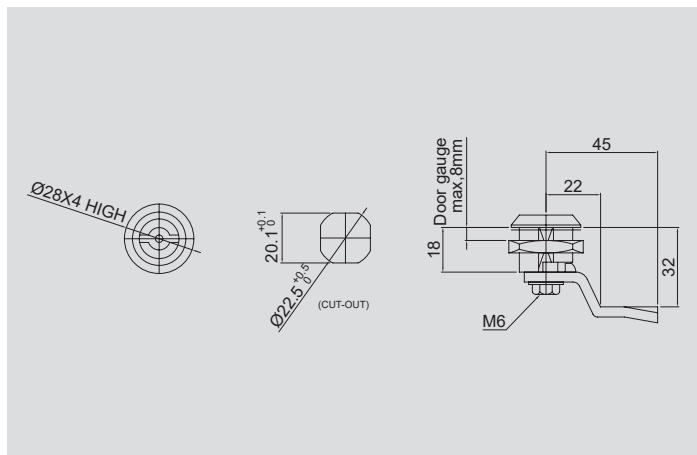

R70083-1

R70091

※ R70196

※ R70196 ordering production.

R70091-1

* 재질 : 아연(ZNDC2) * 표면처리 : 크롬도금(CR) / 흑색도장 * Material : Zinc(ZNDC2) * Finish : Chromium plating / Black painting

록커

LOCKER