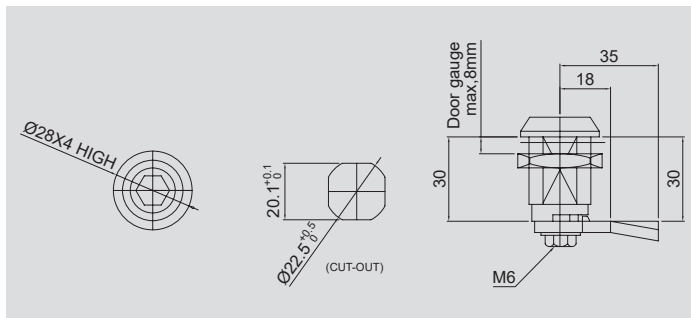

* 재질 : 아연(ZNDC2) * 표면처리 : 크롬도금(CR) / 흑색도장 * Material : Zinc(ZNDC2) * Finish : Chromium plating / Black painting

오일 킬러
OIL KILLER

인터페이스 커버
INTERFACE COVER

정류기
POWER CONVERTOR

역-결상 계전기
PHASE MONITORING RELAY

풋 스위치
FOOT SWITCH

푸쉬 버튼 스위치
PUSH BUTTON SWITCH

코드 스위치
CODE SWITCH

노브
KNOB

로타리 스위치
ROTARY SWITCH

써지 보호 장치
SURGE PROTECTIVE DEVICE

스파크 킬러
SPARK KILLER

LED 인디케이터
LED INDICATOR

노 후즈 브레카 핸들
N.F.B HANDLE

케이블 그랜드
CABLE GLAND

팬 커버
FAN COVER

힌지/록커/키
HINGE/LOCKER/KEY

로드메타·알피엠메타
LOAD METER·RPM METER

기타 품목
THE OTHER PRODUCTS