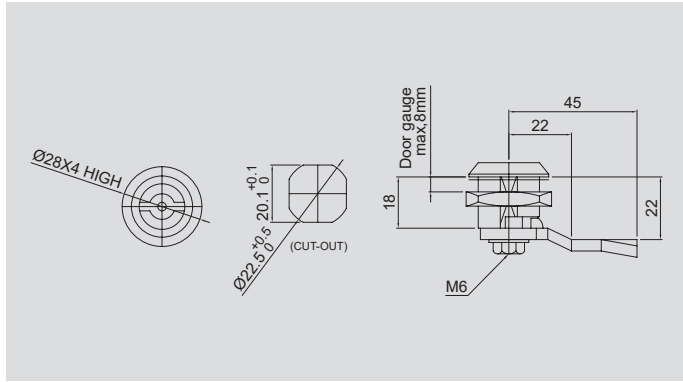

록커

LOCKER

R70081

※ R70193

R70081-1

R70081-3

R70081-5

* 재질 : 아연(ZNDC2) * 표면처리 : 크롬도금(CR) / 흑색도장 * Material : Zinc(ZNDC2) * Finish : Chromium plating / Black painting