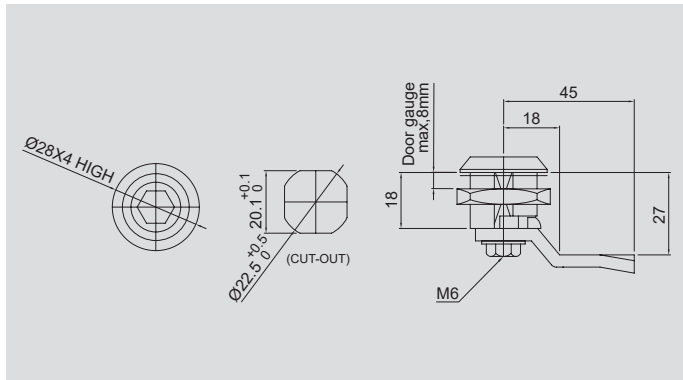

록커

LOCKER

R70081

※ R70193

R70081-1

R70081-3

R70081-5

* 재질 : 아연(ZNDC2) * 표면처리 : 크롬도금(CR) / 흑색도장 * Material : Zinc(ZNDC2) * Finish : Chromium plating / Black painting