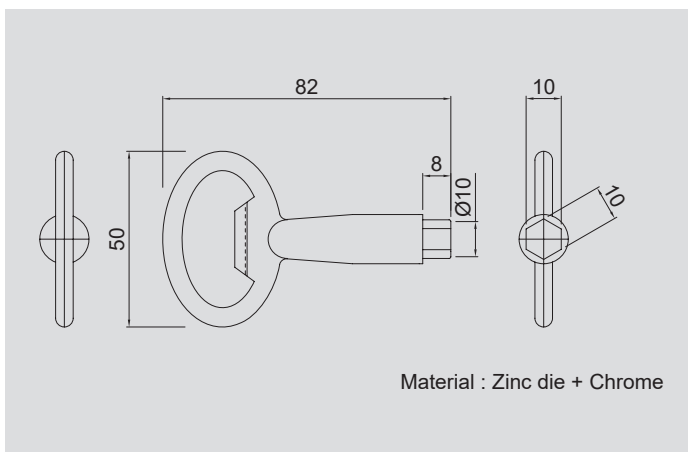

로드메타·알피엠메타
LOAD METER·RPM METER

기타 품목
THE OTHER PRODUCTS

키

KEY

R70084 (BK)

R70084C

R70086

* 재질 : 아연(ZNDC2) * 표면처리 : 크롬도금(CR) / 흑색도장 * Material : Zinc(ZNDC2) * Finish : Chromium plating / Black painting