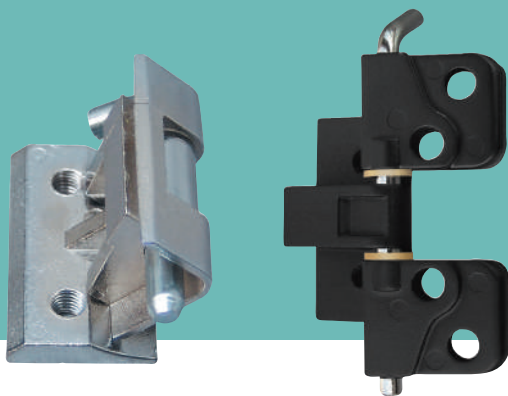

HINGE / LOCKER / KEY

힌지·록커·키

힌지

HINGE

R70202

※R70077

R70089

※R70203

R70105

※R70204

* 재질 : 아연(ZNDC2) * 표면처리 : 크롬도금(CR) / 흑색도장 * Material : Zinc(ZNDC2) * Finish : Chromium plating / Black painting

* 힌지 조립 후 180도 이상 열게 될 경우 제품에 이상이 발생할 수 있습니다.

* If you open the hinge more than 180 degrees after assembling the hinge, the product may malfunction.

힌지

HINGE

R70100

※R70205

R70119

R70207

* 재질 : 아연(ZNDC2) * 표면처리 : 크롬도금(CR) / 흑색도장 * Material : Zinc(ZNDC2) * Finish : Chromium plating / Black painting

* 힌지 조립 후 180도 이상 열게 될 경우 제품에 이상이 발생할 수 있습니다.

* If you open the hinge more than 180 degrees after assembling the hinge, the product may malfunction.

오일 킬러
OIL KILLER

인터페이스 커버
INTERFACE COVER

정류기
POWER CONVERTOR

역-결상 계전기
PHASE MONITORING RELAY

풋 스위치
FOOT SWITCH