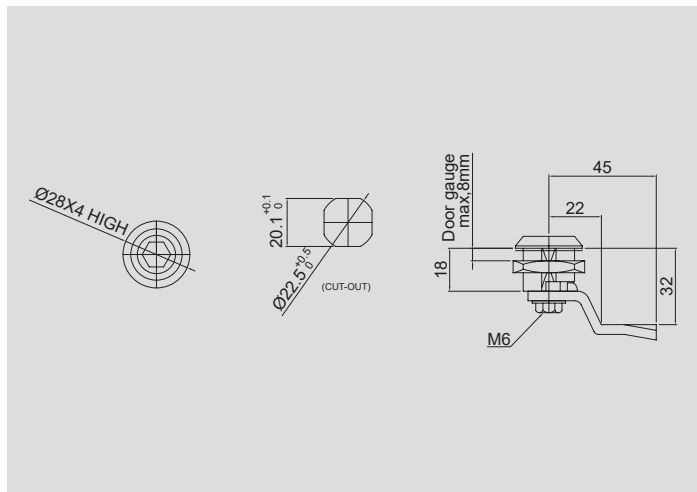

※ R70196 ordering production.