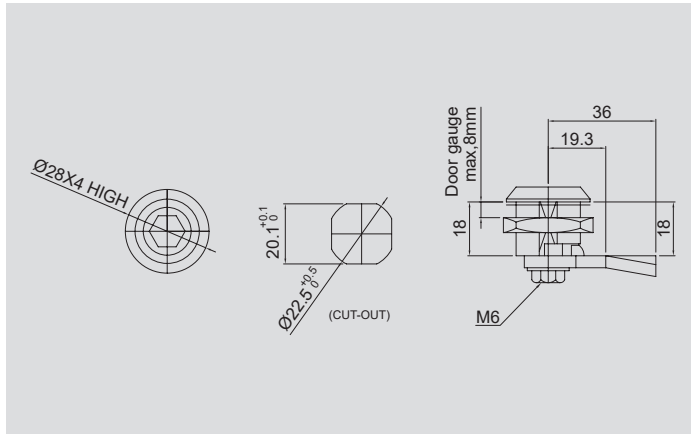

※ R70199는 주문 생산품.

※ R70199 ordering production.

R70127- 1