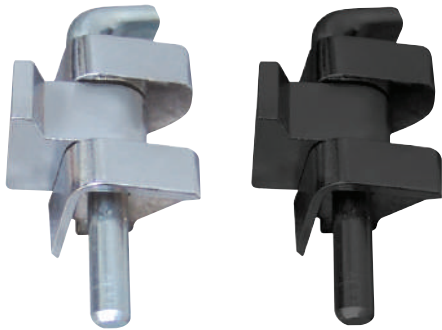

HINGE / LOCKER / KEY

힌지·록커·키

힌지

HINGE

R70202

※R70077

R70089

※R70203

R70105

※R70204

* 재질 : 아연(ZNDC2) * 표면처리 : 크롬도금(CR) / 흑색도장 * Material : Zinc(ZNDC2) * Finish : Chromium plating / Black painting

* 힌지 조립 후 180도 이상 열게 될 경우 제품에 이상이 발생할 수 있습니다.

* If you open the hinge more than 180 degrees after assembling the hinge, the product may malfunction.

힌지

HINGE

R70100

※R70205

R70119

R70207

* 재질 : 아연(ZNDC2) * 표면처리 : 크롬도금(CR) / 흑색도장 * Material : Zinc(ZNDC2) * Finish : Chromium plating / Black painting

* 힌지 조립 후 180도 이상 열게 될 경우 제품에 이상이 발생할 수 있습니다.

* If you open the hinge more than 180 degrees after assembling the hinge, the product may malfunction.

오일 킬러
OIL KILLER

인터페이스 커버
INTERFACE COVER

정류기
POWER CONVERTOR

역-결상 계전기
PHASE MONITORING RELAY

풋 스위치
FOOT SWITCH