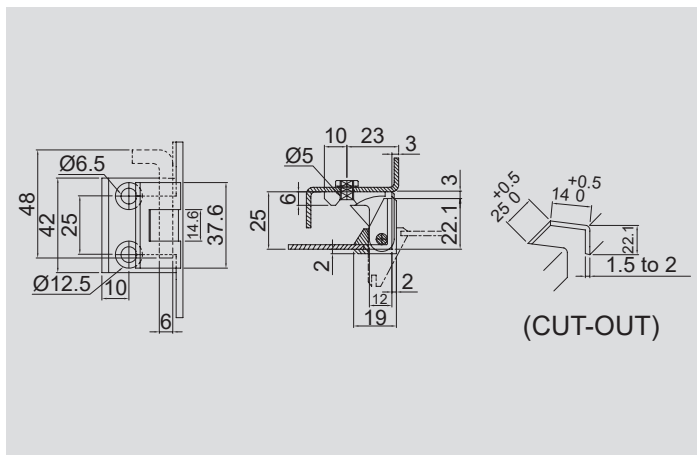

R70105

※R70204

* 재질 : 아연(ZNDC2) * 표면처리 : 크롬도금(CR) / 흑색도장 * Material : Zinc(ZNDC2) * Finish : Chromium plating / Black painting

* 힌지 조립 후 180도 이상 열게 될 경우 제품에 이상이 발생할 수 있습니다.

* If you open the hinge more than 180 degrees after assembling the hinge, the product may malfunction.