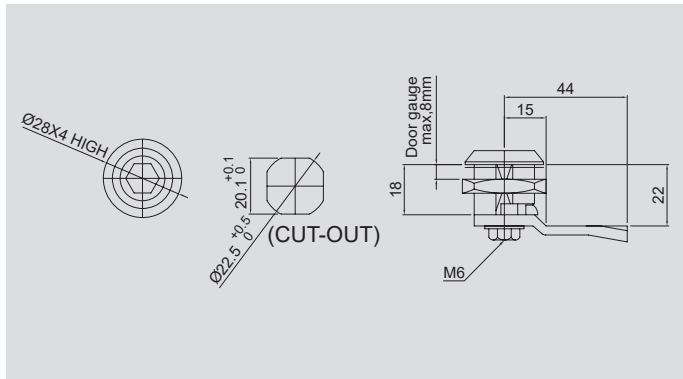

록커

LOCKER

R70081

※ R70193

R70081-1

R70081-3

R70081-5

* 재질 : 아연(ZNDC2) * 표면처리 : 크롬도금(CR) / 흑색도장 * Material : Zinc(ZNDC2) * Finish : Chromium plating / Black painting