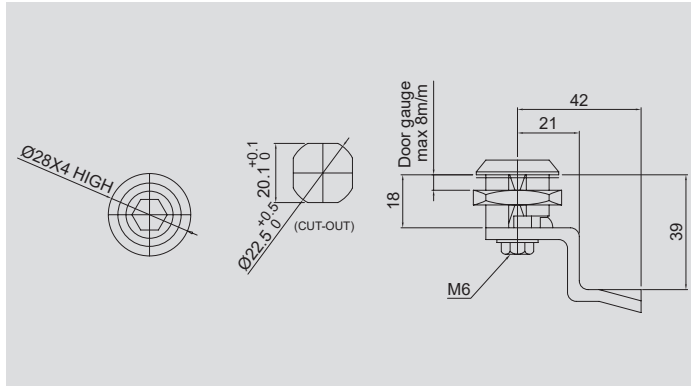

록커

LOCKER

R70082

※ R70194

※ R70194는 주문 생산품.

※ R70194 ordering production.

R70082-1