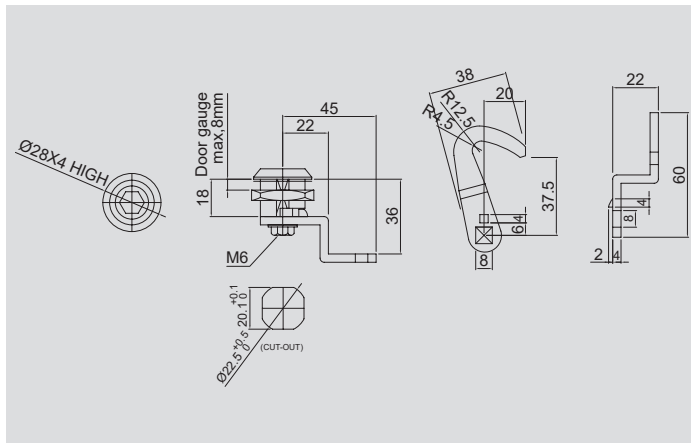

R70083

※ R70195

※ R70195는 주문 생산품.

※ R70195 ordering production.

R70117