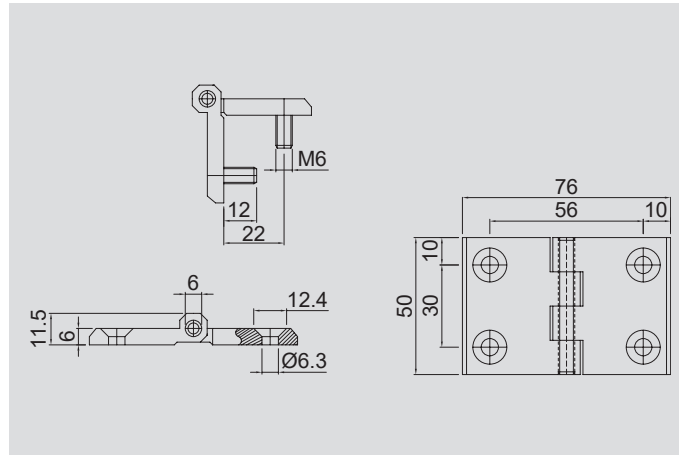

힌지

HINGE

R70100

※R70205

R70119

R70207

* 재질 : 아연(ZNDC2) * 표면처리 : 크롬도금(CR) / 흑색도장 * Material : Zinc(ZNDC2) * Finish : Chromium plating / Black painting

* 힌지 조립 후 180도 이상 열게 될 경우 제품에 이상이 발생할 수 있습니다.

* If you open the hinge more than 180 degrees after assembling the hinge, the product may malfunction.

오일 킬러
OIL KILLER

인터페이스 커버
INTERFACE COVER

정류기
POWER CONVERTOR

역-결상 계전기
PHASE MONITORING RELAY

풋 스위치
FOOT SWITCH

푸쉬 버튼 스위치
PUSH BUTTON SWITCH

코드 스위치
CODE SWITCH

노브
KNOB

로타리 스위치
ROTARY SWITCH

써지 보호 장치
SURGE PROTECTIVE DEVICE

스파크 킬러
SPARK KILLER

LED 인디케이터
LED INDICATOR

노 후즈 브레카 핸들
N.F.B HANDLE

케이블 그랜드
CABLE GLAND

팬 커버
FAN COVER

힌지/록커/키
HINGE/LOCKER/KEY

로드메타·알피엠메타
LOAD METER·RPM METER

기타 품목
THE OTHER PRODUCTS