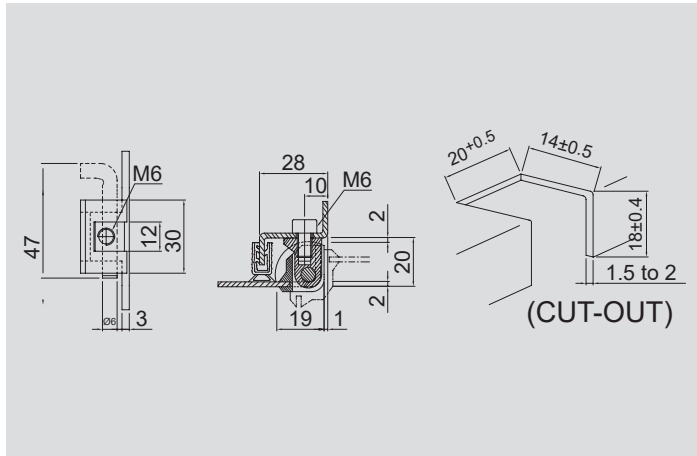

힌지

HINGE

R70202

※R70077