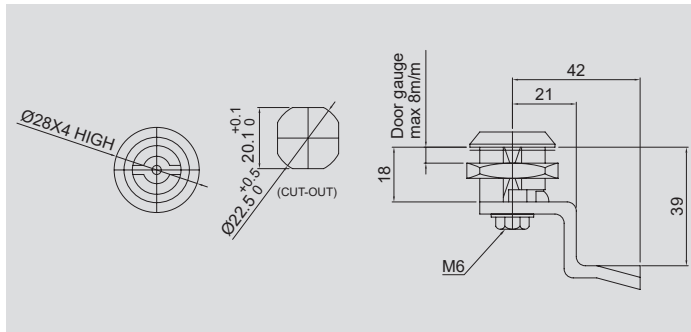

록커

LOCKER

R70082

※ R70194

※ R70194는 주문 생산품.

※ R70194 ordering production.

R70082-1

R70083

※ R70195

※ R70195는 주문 생산품.

※ R70195 ordering production.

R70117

* 재질 : 아연(ZNDC2) * 표면처리 : 크롬도금(CR) / 흑색도장 * Material : Zinc(ZNDC2) * Finish : Chromium plating / Black painting

오일 킬러
OIL KILLER

인터페이스 커버
INTERFACE COVER

정류기
POWER CONVERTOR

역-결상 계전기
PHASE MONITORING RELAY

풋 스위치
FOOT SWITCH

푸쉬 버튼 스위치
PUSH BUTTON SWITCH

코드 스위치
CODE SWITCH

노브
KNOB

로타리 스위치
ROTARY SWITCH

써지 보호 장치
SURGE PROTECTIVE DEVICE

스파크 킬러
SPARK KILLER

LED 인디케이터
LED INDICATOR

노 후즈 브레카 핸들
N.F.B HANDLE

케이블 그랜드
CABLE GLAND

팬 커버
FAN COVER

힌지/록커/키
HINGE/LOCKER/KEY

로드메타·알피엠메타
LOAD METER·RPM METER

기타 품목
THE OTHER PRODUCTS