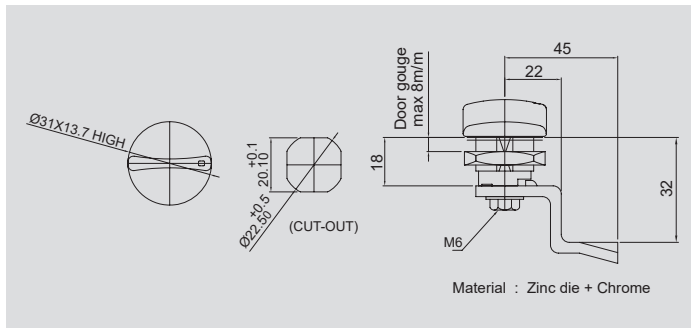

R7223S(DG)