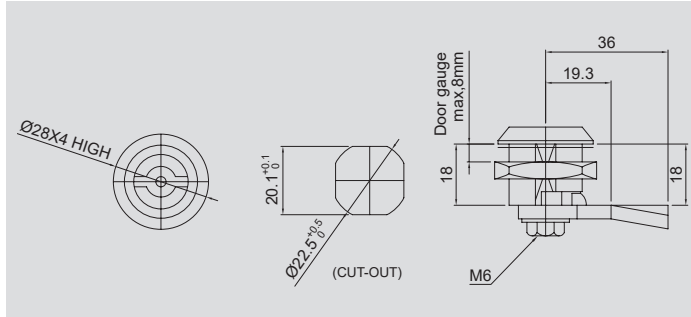

록커

LOCKER

R70127

※ R70199

※ R70199는 주문 생산품.

※ R70199 ordering production.

R70127- 1

R7222S(DG)

R7223S(DG)

* 재질 : 아연(ZNDC2) * 표면처리 : 크롬도금(CR) / 흑색도장 * Material : Zinc(ZNDC2) * Finish : Chromium plating / Black painting

오일 킬러
OIL KILLER

인터페이스 커버
INTERFACE COVER

정류기
POWER CONVERTOR

역-결상 계전기
PHASE MONITORING RELAY

풋 스위치
FOOT SWITCH

푸쉬 버튼 스위치
PUSH BUTTON SWITCH

코드 스위치
CODE SWITCH

노브
KNOB

로타리 스위치
ROTARY SWITCH

써지 보호 장치
SURGE PROTECTIVE DEVICE

스파크 킬러
SPARK KILLER

LED 인디케이터
LED INDICATOR

노 후즈 브레카 핸들
N.F.B HANDLE

케이블 그랜드
CABLE GLAND

팬 커버
FAN COVER

힌지/록커/키
HINGE/LOCKER/KEY

로드메타·알피엠메타
LOAD METER·RPM METER

기타 품목
THE OTHER PRODUCTS