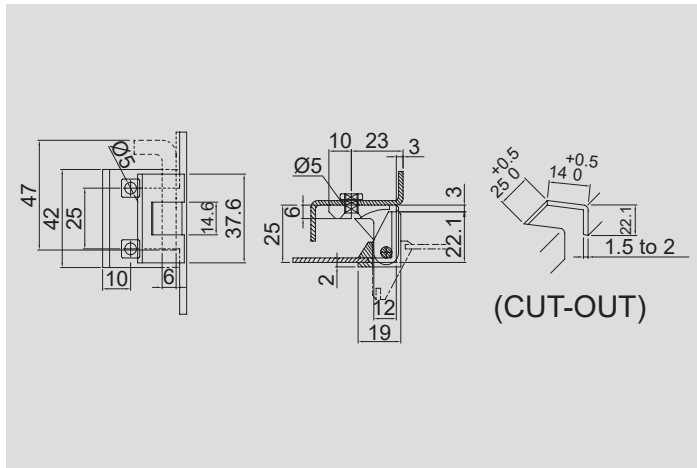

R70105

※R70204

* 재질 : 아연(ZNDC2) * 표면처리 : 크롬도금(CR) / 흑색도장 * Material : Zinc(ZNDC2) * Finish : Chromium plating / Black painting

* 힌지 조립 후 180도 이상 열게 될 경우 제품에 이상이 발생할 수 있습니다.

* If you open the hinge more than 180 degrees after assembling the hinge, the product may malfunction.