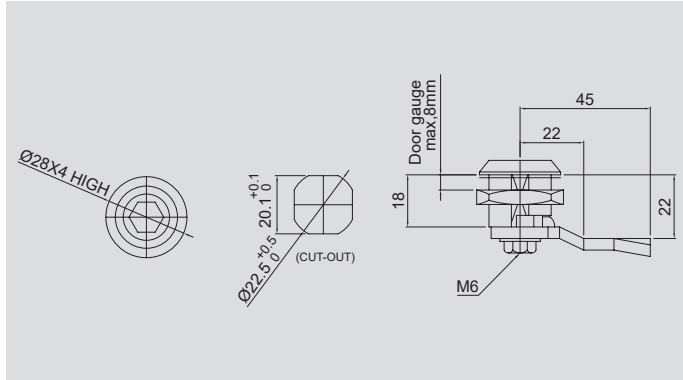

록커

LOCKER

R70081

※ R70193